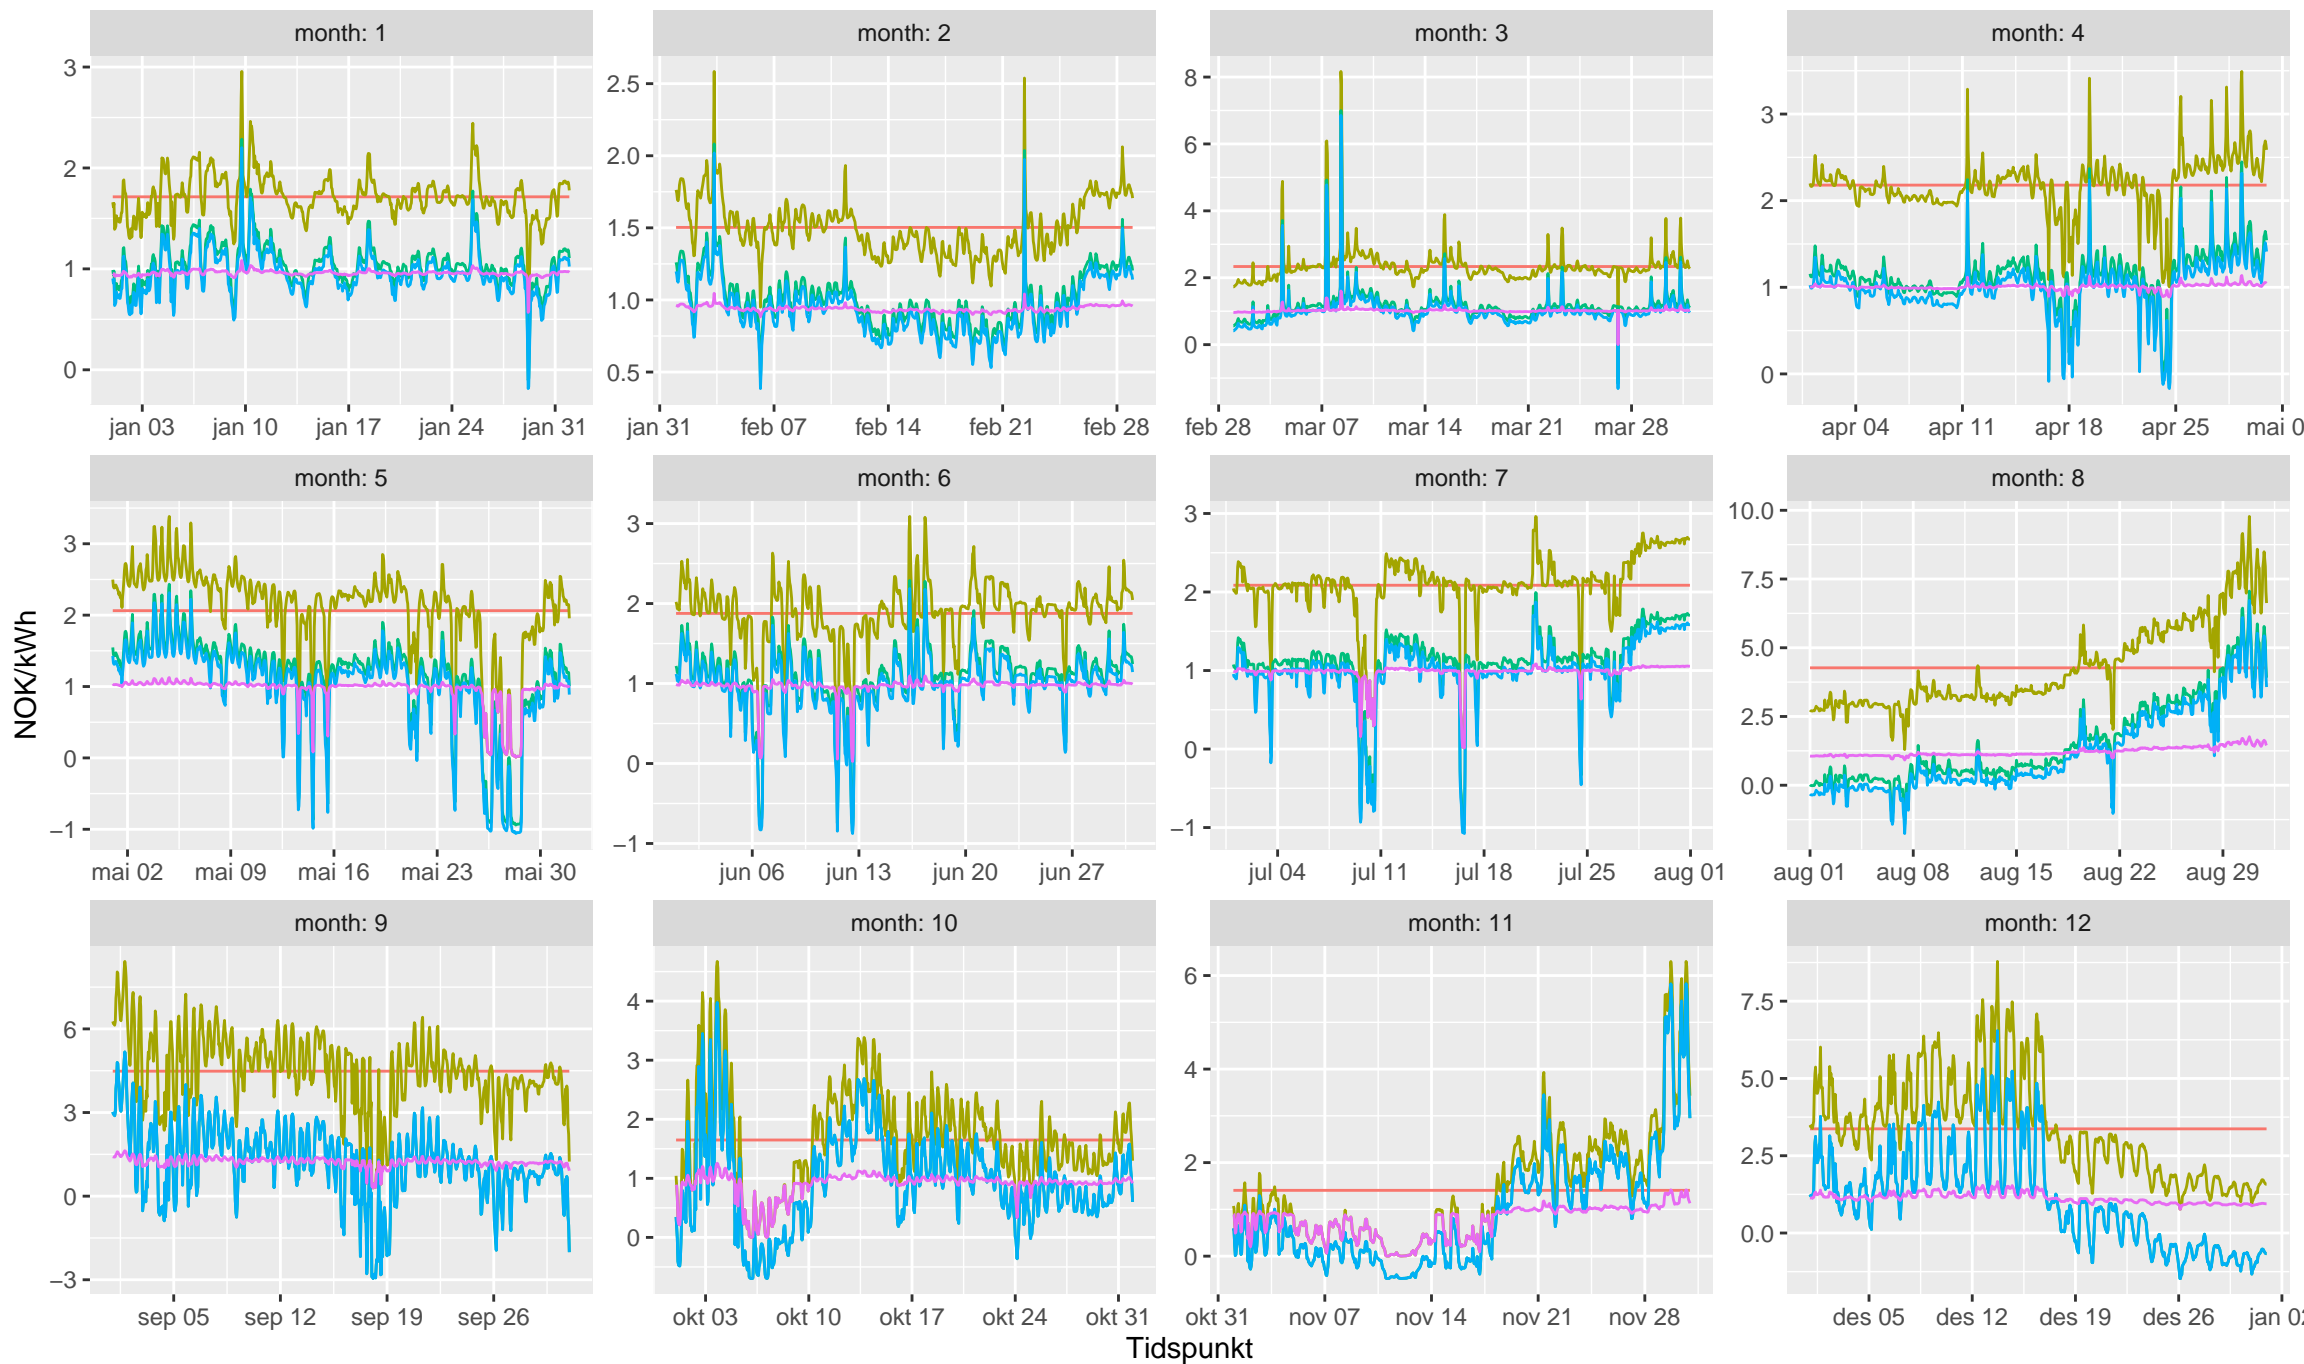

Priser per måned prisområde NO5

variable — månedlig_gjennomsnittlig_spotpris — spotpris — pris_daværende_ordning — pris_nåværende_ordning — pris_ny_ordning