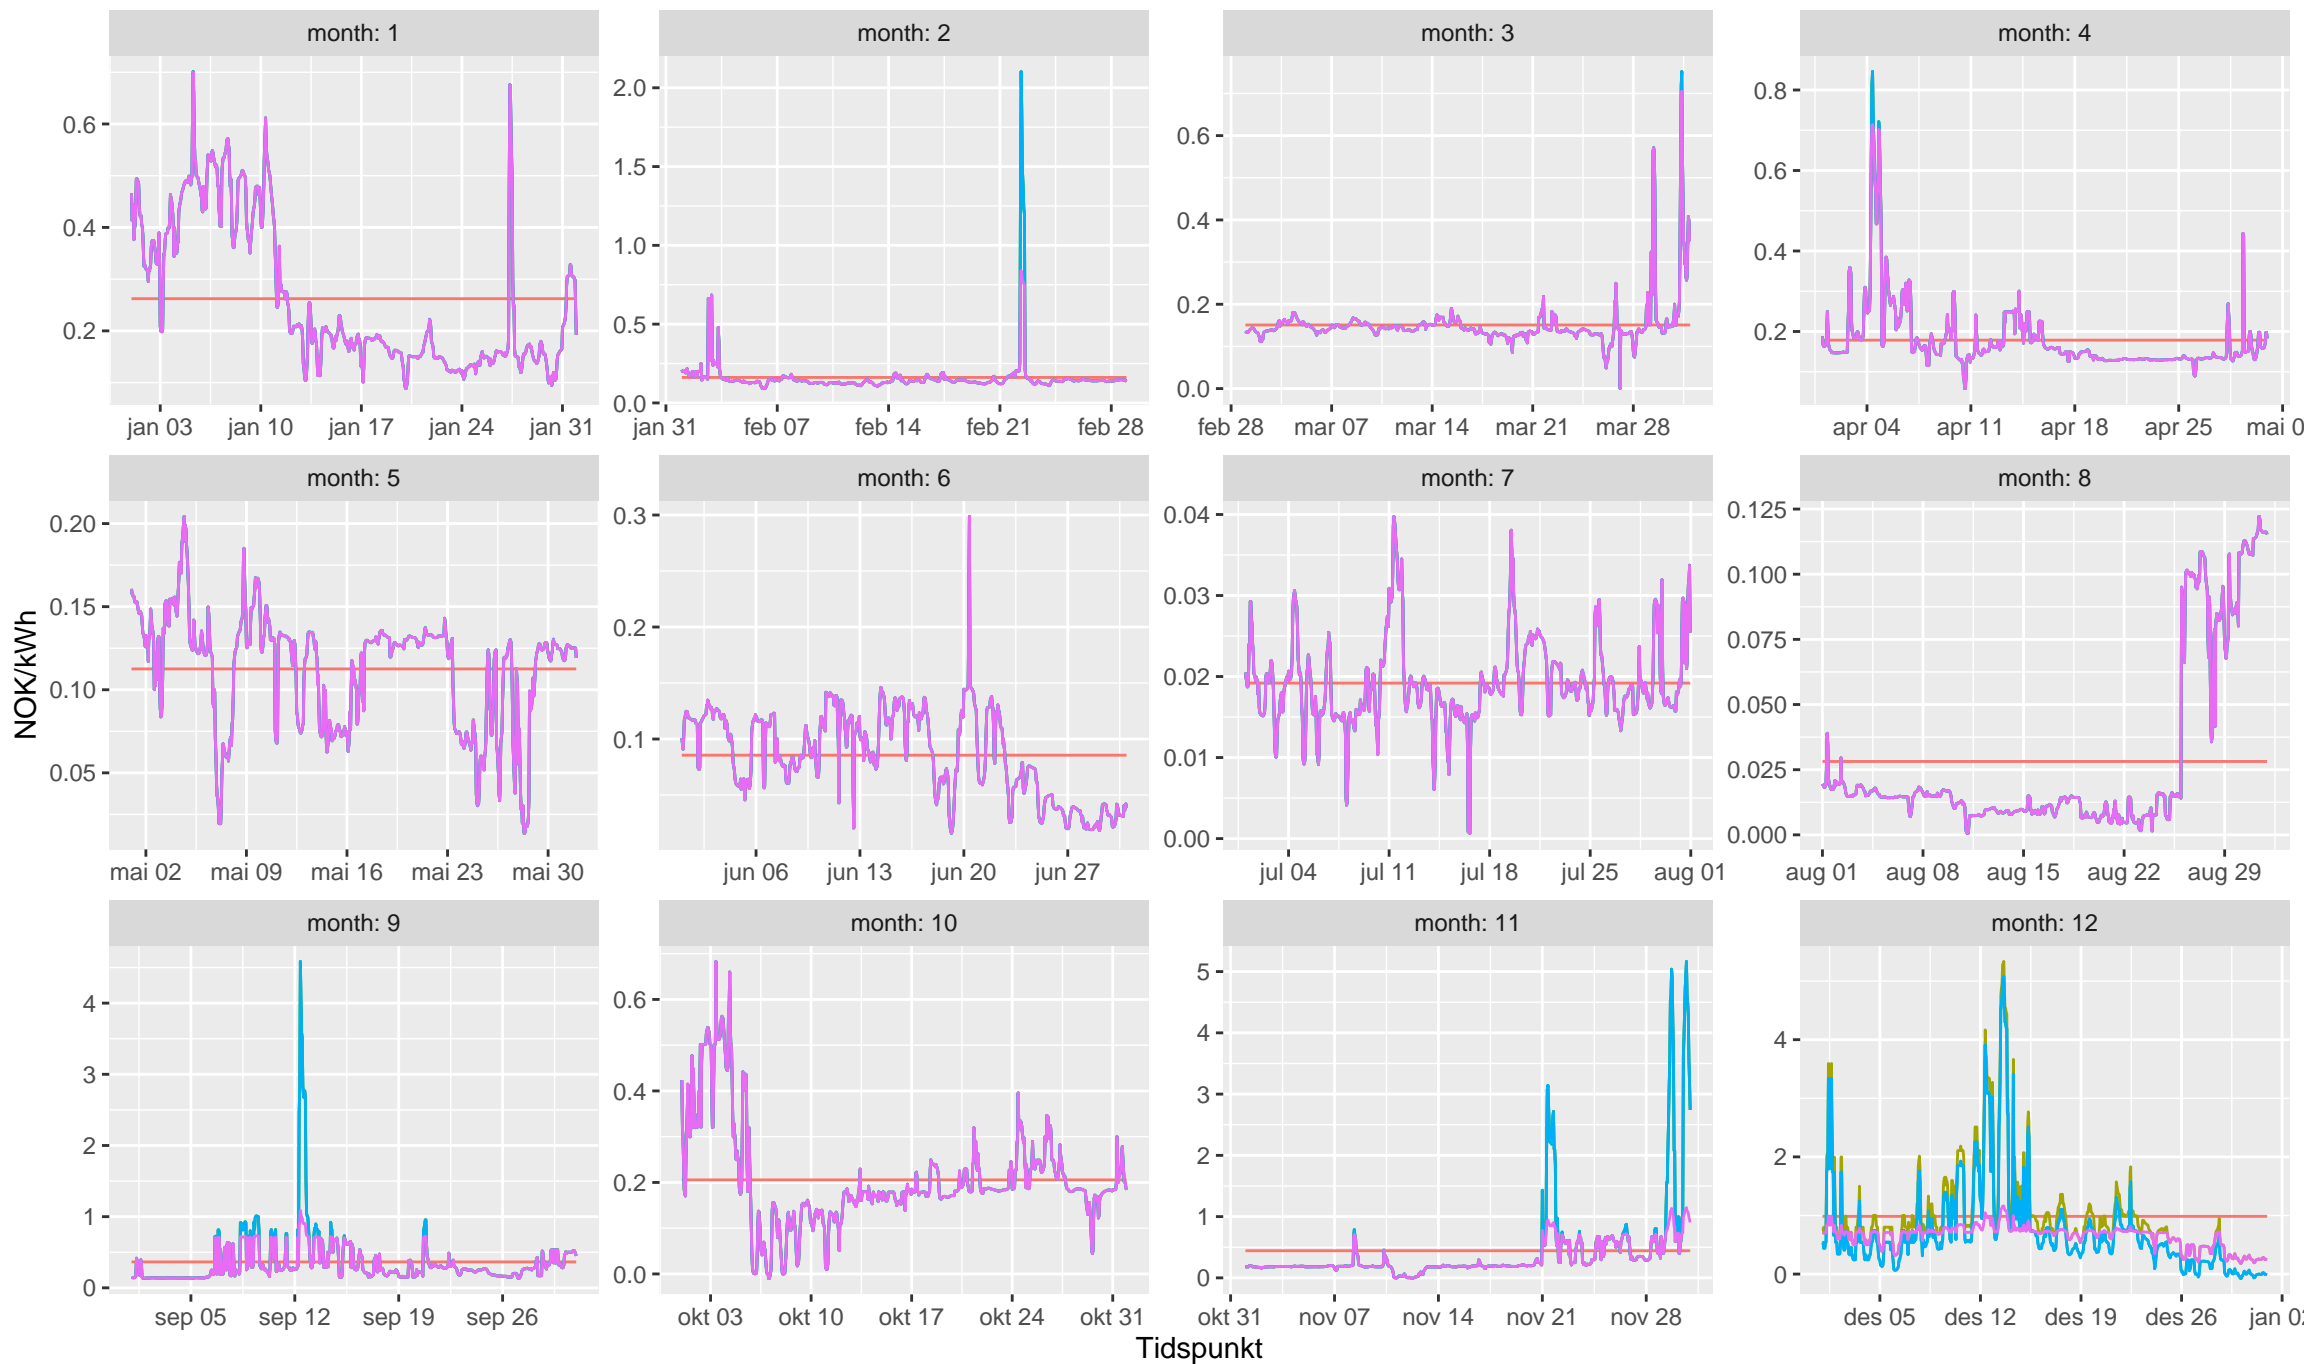

# Priser per måned prisområde NO1

variable — månedlig\_gjennomsnittlig\_spotpris — spotpris — pris\_daværende\_ordning — pris\_nåværende\_ordning — pris\_ny\_ordning

# Priser per måned prisområde NO2

variable — månedlig\_gjennomsnittlig\_spotpris — spotpris — pris\_daværende\_ordning — pris\_nåværende\_ordning — pris\_ny\_ordning

# Priser per måned prisområde NO3

variable — månedlig\_gjennomsnittlig\_spotpris — spotpris — pris\_daværende\_ordning — pris\_nåværende\_ordning — pris\_ny\_ordning

# Priser per måned prisområde NO4

variable — månedlig\_gjennomsnittlig\_spotpris — spotpris — pris\_daværende\_ordning — pris\_nåværende\_ordning — pris\_ny\_ordning