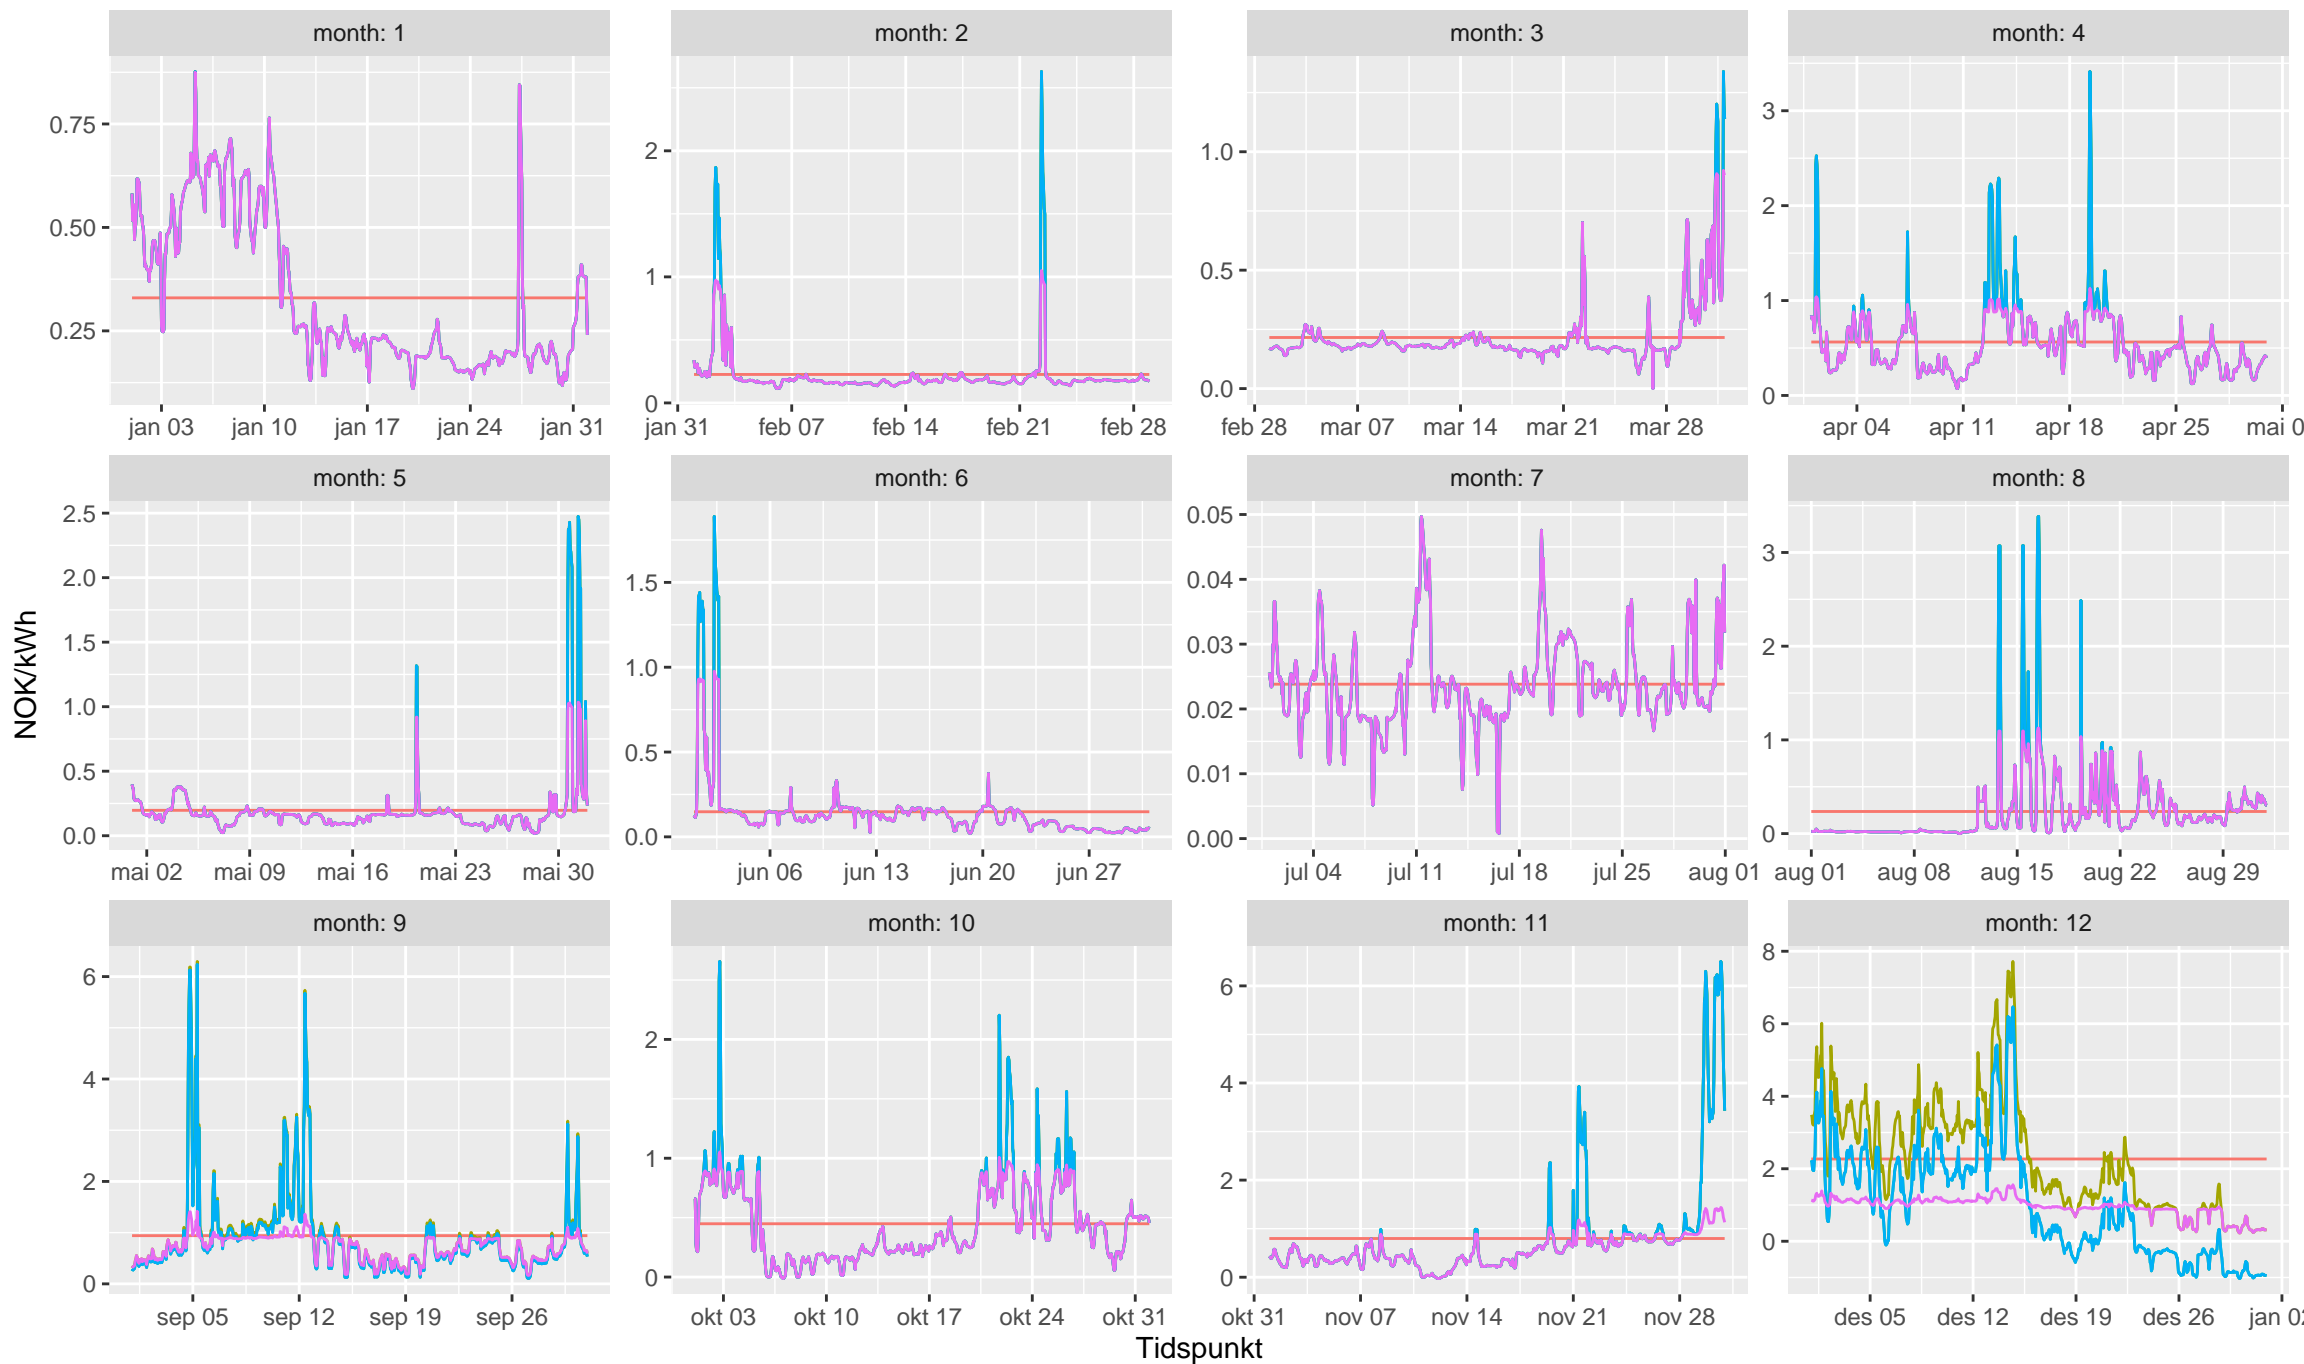

# Priser per måned prisområde NO1

variable — månedlig\_gjennomsnittlig\_spotpris — spotpris — pris\_daværende\_ordning — pris\_nåværende\_ordning — pris\_ny\_ordning

# Priser per måned prisområde NO2

variable — månedlig\_gjennomsnittlig\_spotpris — spotpris — pris\_daværende\_ordning — pris\_nåværende\_ordning — pris\_ny\_ordning

# Priser per måned prisområde NO3

variable — månedlig\_gjennomsnittlig\_spotpris — spotpris — pris\_daværende\_ordning — pris\_nåværende\_ordning — pris\_ny\_ordning

# Priser per måned prisområde NO4

variable — månedlig\_gjennomsnittlig\_spotpris — spotpris — pris\_daværende\_ordning — pris\_nåværende\_ordning — pris\_ny\_ordning