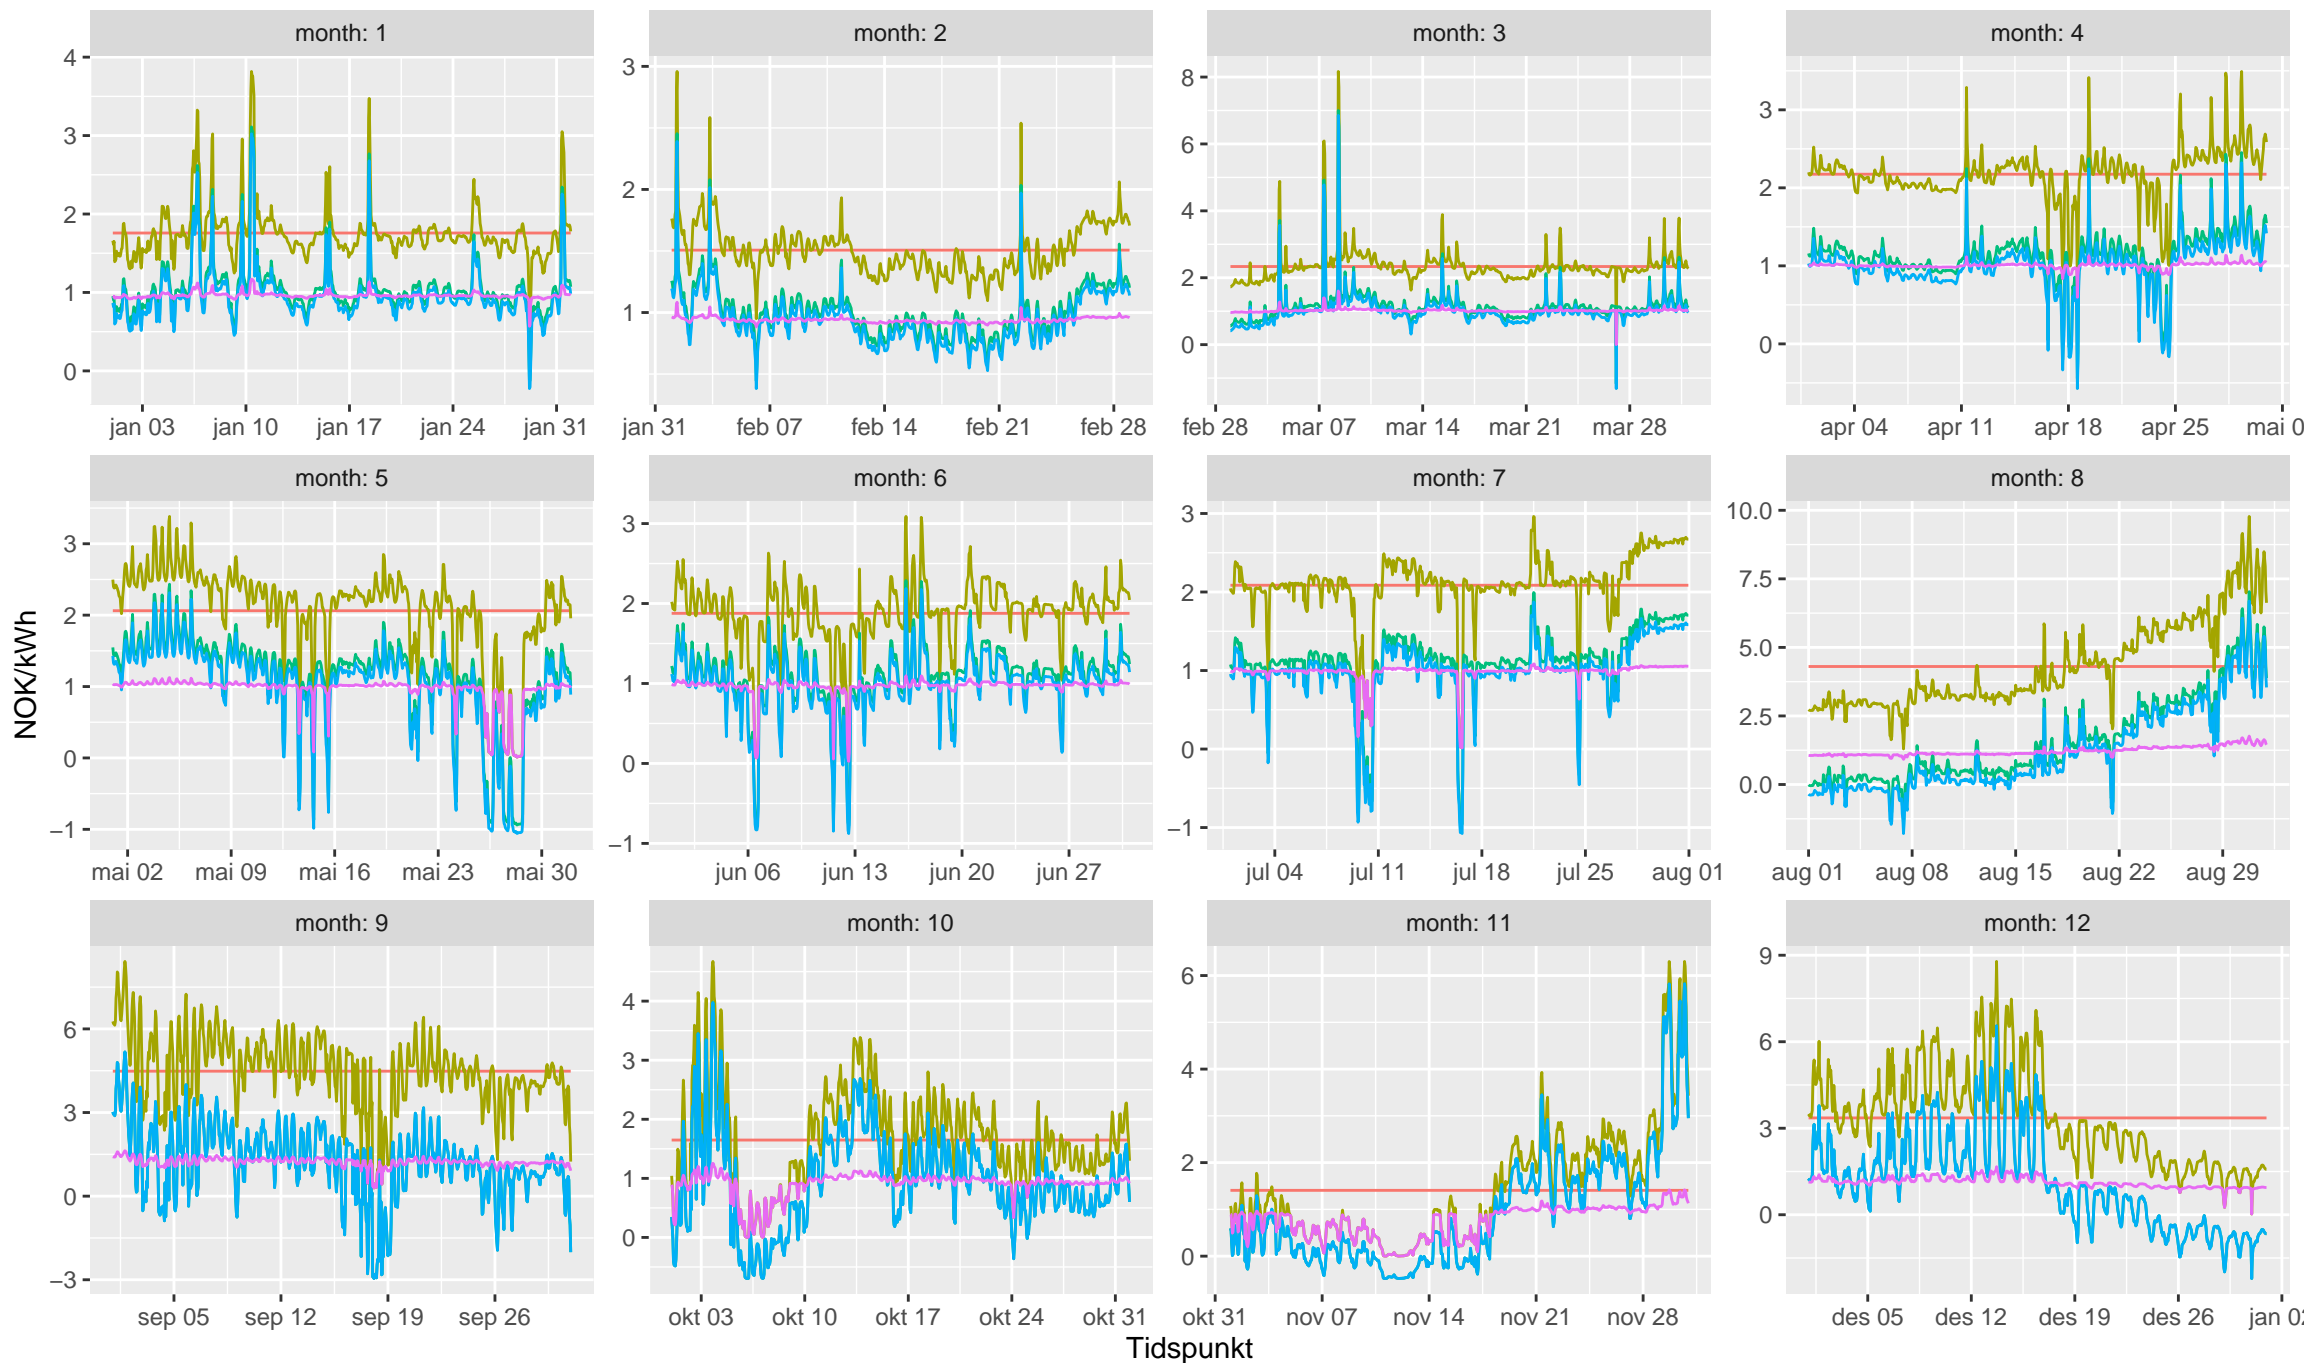

# Priser per måned prisområde NO1

variable — månedlig\_gjennomsnittlig\_spotpris — spotpris — pris\_daværende\_ordning — pris\_nåværende\_ordning — pris\_ny\_ordning

# Priser per måned prisområde NO2

variable — månedlig\_gjennomsnittlig\_spotpris — spotpris — pris\_daværende\_ordning — pris\_nåværende\_ordning — pris\_ny\_ordning

# Priser per måned prisområde NO3

variable — månedlig\_gjennomsnittlig\_spotpris — spotpris — pris\_daværende\_ordning — pris\_nåværende\_ordning — pris\_ny\_ordning

# Priser per måned prisområde NO4

variable — månedlig\_gjennomsnittlig\_spotpris — spotpris — pris\_daværende\_ordning — pris\_nåværende\_ordning — pris\_ny\_ordning